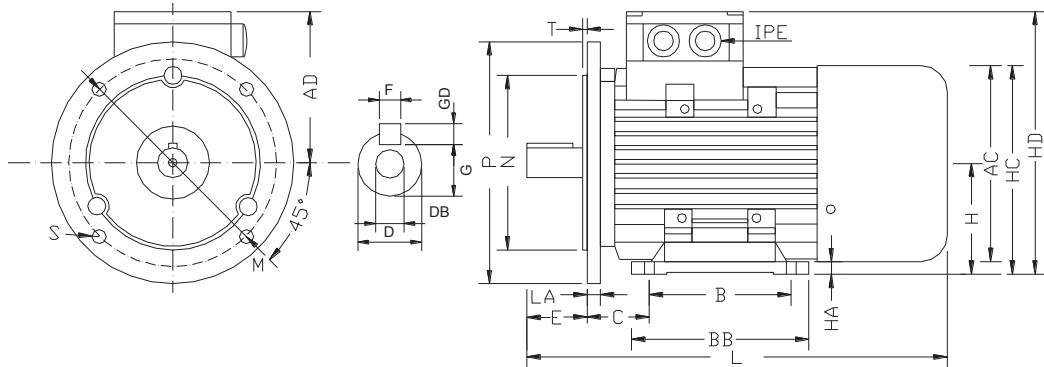

Bühler und Sell Elektromotoren

Antriebstechnik seit 1911

Aluminium-Motoren ohne IE-Klasse Bauform B3/B5

Maße / Dimension in mm

Baugröße frame size		IEC	A	AA	AB	AC	AD	B	BB	C	DB	H	HA	HC	HD	K	L	IPE
		DIN	b	n	f	g2		e	a	w1	d6	h	c	v	p	s	k	mm
FCPA	56		90	23	111	113	96	71	88	36	M 3	56	7	112	152	5,8	199	2-M20 x 1,5
FCPA	63		100	24	123	120	102	80	100	40	M 4	63	7	130	165	7	217	2-M20 x 1,5
FCPA	71		112	26	138	136	109	90	110	45	M 5	71	8	145	180	7	245	2-M20 x 1,5

Baugröße Frame size		IEC	D	E	F	G	GD	LA	M	N	P	S	T
		DIN	d	l	u		t	c1	e1	b1	a1	s1	f1
FCPA	56		9	20	3	7,2	3	8	100	80	120	7	3
FCPA	63		11	23	4	8,5	4	10	115	95	140	10	3
FCPA	71		14	30	5	11	5	10	130	110	160	10	3,5