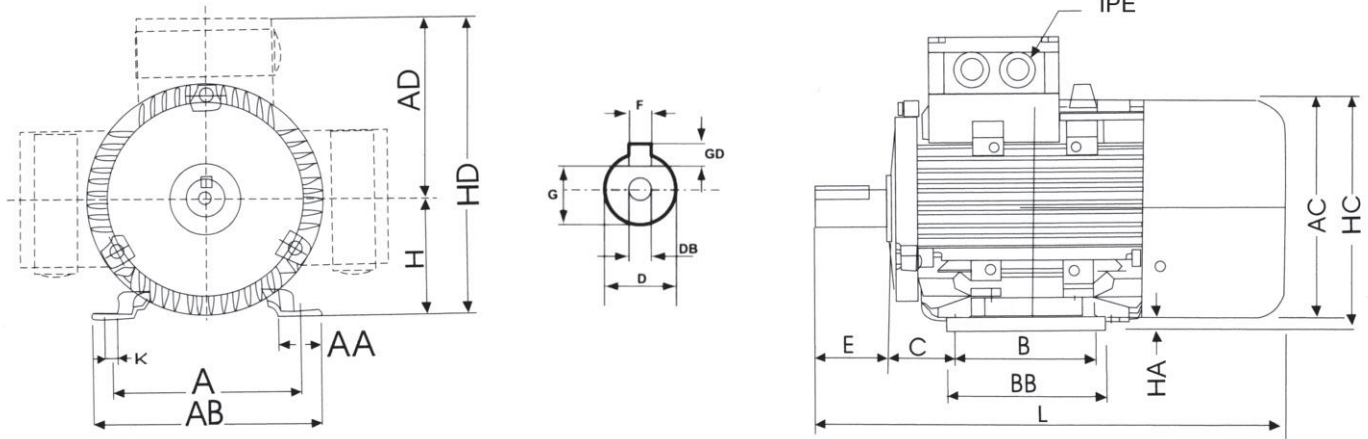

Bühler und Sell Elektromotoren

Antriebstechnik seit 1911

Aluminium-Motoren ohne IE-Klasse Bauform B3

Maße / Dimension in mm

Baugröße Frame size		IEC	A	AA	AB	AC	AD	B	BB	C	DB	H	HA	HC	HD	K	L	IPE
		DIN	b	n	f	g2		e	a	w1	d6	h	c	v	p	s	k	mm
ACA	56		90	23	111	113	96	71	88	36	M 4	56	7	112	152	5,8	199	2 - M20 x 1,5
ACA	63		100	24	123	120	102	80	100	40	M 4	63	7	130	165	7	217	2 - M20 x 1,5
ACA	71		112	26	138	136	109	90	110	45	M 5	71	8	145	180	7	245	2 - M20 x 1,5

Baugröße Frame size		IEC	D	E	F	G	GD
		DIN	d	l	u		t
ACA	56		9	20	3	7,2	3
ACA	63		11	23	4	8,5	4
ACA	71		14	30	5	11	5